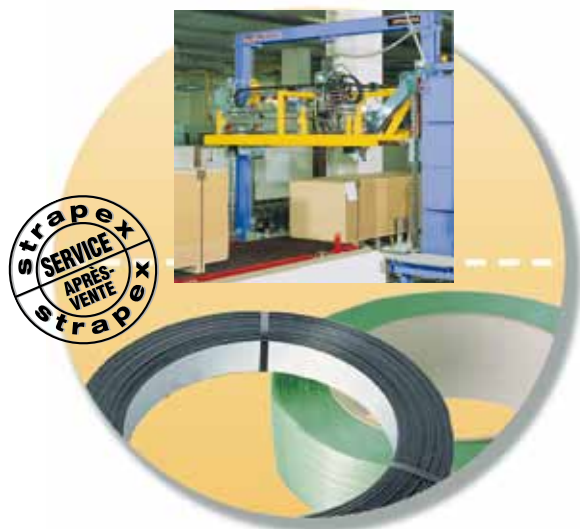

strapex

Transport en toute sécurité pour l'industrie du bois et des panneaux

ORGAPACK
TECHNOLOGY

Solutions systèmes

Pour des installations nouvelles ou pour intégration dans des lignes existantes

Bénéfice pour la clientèle

La machine qui convient

Des solutions en fonction de l'application et de l'environnement du client grâce à une conception modulaire et flexible du programme.

Le feuilard qui convient

Une gamme complète de feuilard plastique (PET) et de feuilard métallique avec leurs caractéristiques propres assurant la meilleure combinaison: feuilard, machine, paquet.

**Avec feuillard
métallique**

Machine pour le cerclage
transversal avec

- Deux magasins pour des chevrons
- Dispositif d'alimentation pour protection par cornières

Cerclage longitudinal et transversal

Au choix: avec feuilard plastique extra-résistant ou feuilard métallique

Installations avec trois machines

- 1 Machine pour le cerclage longitudinal avec ou sans palettes
- 2 Machine pour le cerclage transversal des paquets de panneaux sur palettes
- 3 Machine pour le cerclage transversal avec des chevrons par le bas
- 4 Magasin pour chevrons
- 5 Alimentation automatique des chevrons