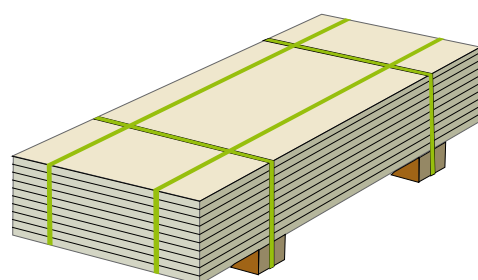

Solutions systèmes pour le cerclage des paquets de panneaux palettisés

Cerclage transversal

Avec feillard plastique extra-résistante

Machine pour le cerclage transversal avec

- Alimentation automatique des chevrons en bas
- Alimentation automatique des cornières en haut

**Avec feuillard
métallique**

Machine pour le cerclage
transversal avec

- Deux magasins pour des chevrons
- Dispositif d'alimentation pour protection par cornières

Cerclage longitudinal et transversal

Au choix: avec feuilard plastique extra-résistant ou feuilard métallique

Installations avec trois machines

- 1 Machine pour le cerclage longitudinal avec ou sans palettes
- 2 Machine pour le cerclage transversal des paquets de panneaux sur palettes
- 3 Machine pour le cerclage transversal avec des chevrons par le bas
- 4 Magasin pour chevrons
- 5 Alimentation automatique des chevrons

Pour des paquets prédéfinis, de largeurs différentes

Au choix: avec feuilard
plastique extra-
résistante ou feuilard
métallique

Cerclage automatique
des paquets de panneaux
définis, de largeur différent