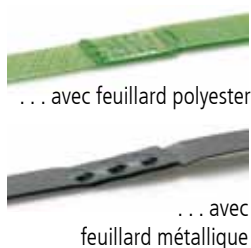

Solutions flexibles . . .