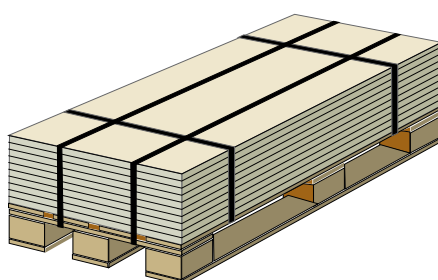

Solutions systèmes pour le cerclage des paquets de panneaux palettisés

Cerclage transversal

Avec feillard plastique extra-résistante

Machine pour le cerclage transversal avec

- Alimentation automatique des chevrons en bas
- Alimentation automatique des cornières en haut

**Avec feuillard
métallique**

Machine pour le cerclage
transversal avec

- Deux magasins pour des chevrons
- Dispositif d'alimentation pour protection par cornières

Cerclage longitudinal et transversal

Au choix: avec feuilard plastique extra-résistant ou feuilard métallique

Installations avec trois machines

- 1 Machine pour le cerclage longitudinal avec ou sans palettes
- 2 Machine pour le cerclage transversal des paquets de panneaux sur palettes
- 3 Machine pour le cerclage transversal avec des chevrons par le bas
- 4 Magasin pour chevrons
- 5 Alimentation automatique des chevrons

Pour des paquets prédéfinis, de largeurs différentes

Au choix: avec feuilard
plastique extra-
résistante ou feuilard
métallique

Cerclage automatique
des paquets de panneaux
définis, de largeur différent